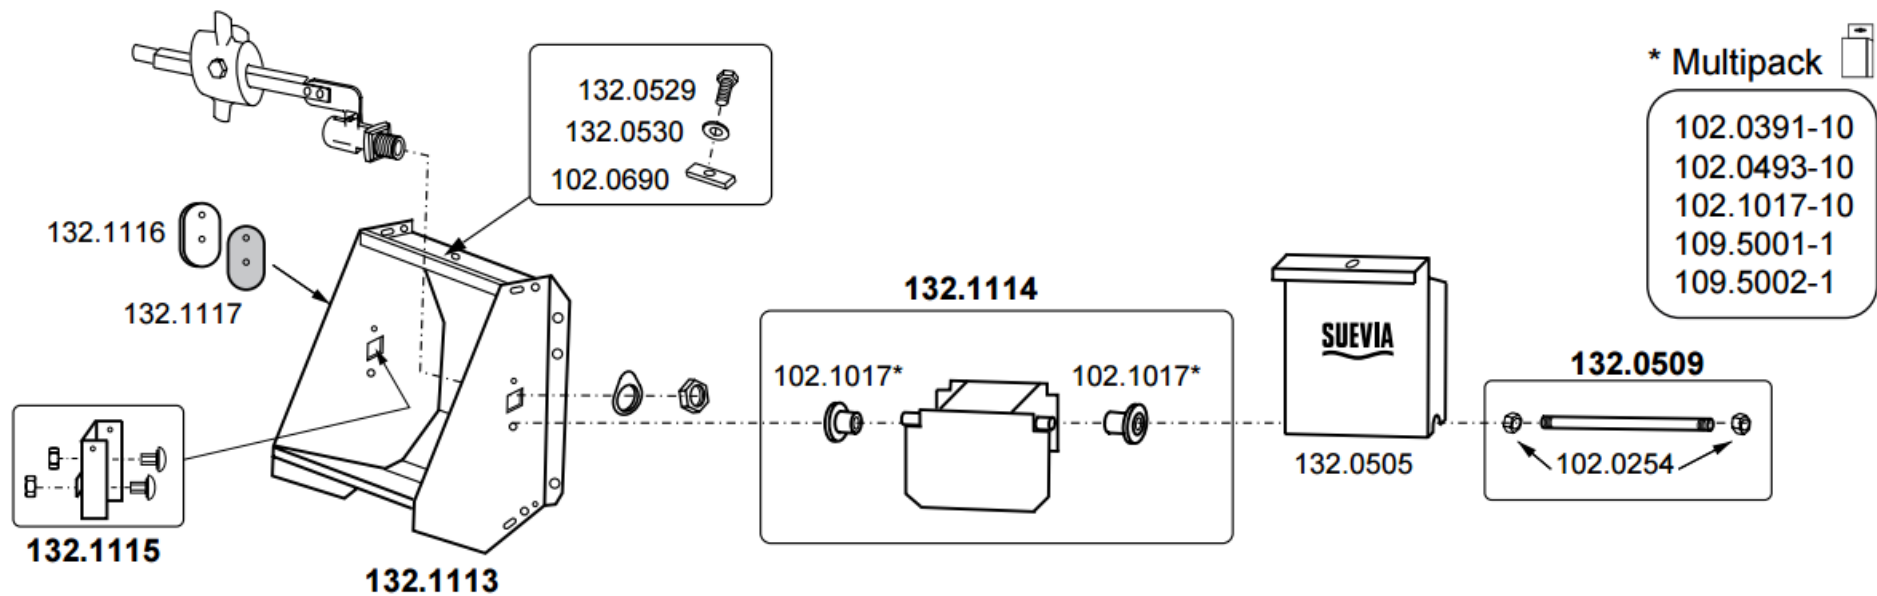

130.0500 Mod. 500 (> 12.2013, Ventil gleich für < 12.2013)

- * Multipack 
- 102.0391-10
 - 102.0493-10
 - 102.1017-10
 - 109.5001-1
 - 109.5002-1

132.1095
< 1992 = Ø 6x38