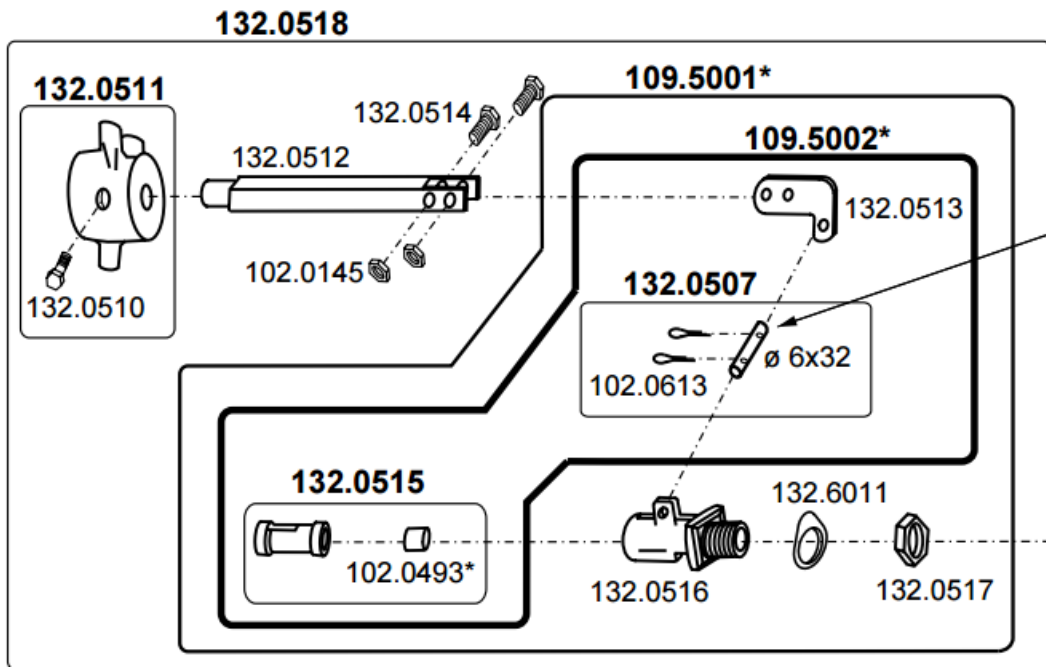

130.0500 Mod. 500 (> 12.2013, Ventil gleich für < 12.2013)

- * Multipack 
- 102.0391-10
 - 102.0493-10
 - 102.1017-10
 - 109.5001-1
 - 109.5002-1

132.1095
< 1992 = Ø 6x38